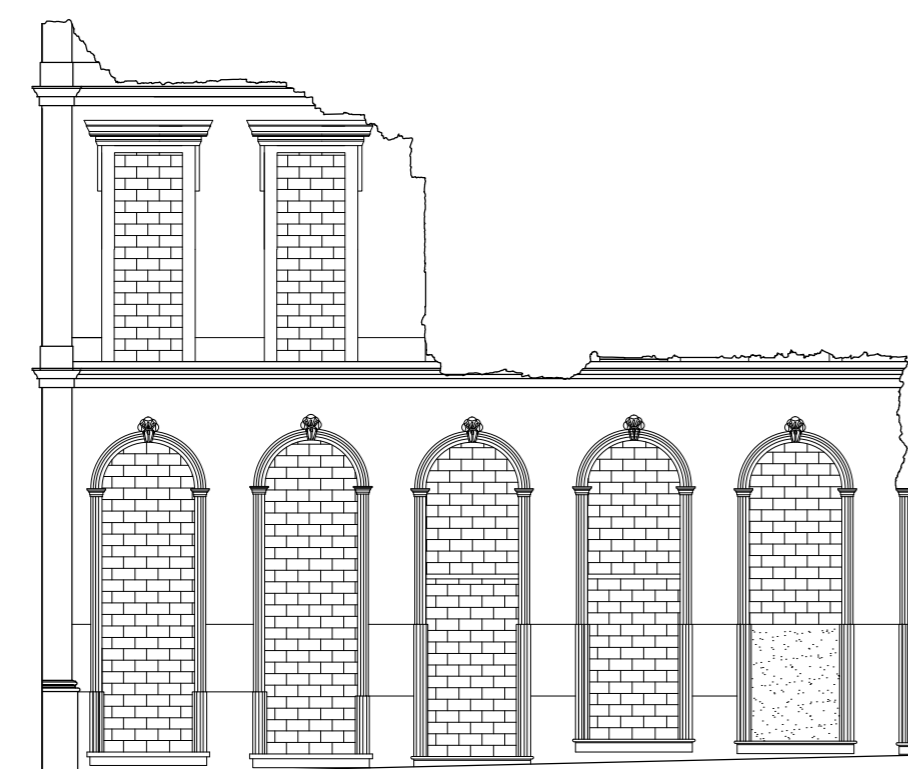

FACHADA LATERAL - TV. LEÃO XIII
escala 1:125

FACHADA FRONTAL - R. SANTO ANTÔNIO
escala 1:125

FACHADA LATERAL - TV. LEÃO XIII
escala 1:125

FACHADA FRONTAL - R. SANTO ANTÔNIO
escala 1:125

	UNIVERSIDADE FEDERAL DO PARÁ ITEC - FAU - LACORE		
PROJETO: PROJETO DE INSERÇÃO ARQUITETÔNICA DA ANTIGA CASA CARVALHAES		ETAPA: LEVANTAMENTO FÍSICO CADASTRAL	
CONTEÚDO: FACHADA FRONTAL E LATERAL		DESENHO DE REFERÊNCIA: PROJ. HABITAR O CENTRO - PMB/FUMBEL 2002	
ALUNA: SASKYA RODRIGUES BRANDÃO		MATRÍCULA: 201304340059	DATA: 15/12/2019
PROF. ORIENTADORA: ROSEANE DA C. COSTA NORAT		ESCALA: 1:125	01/00