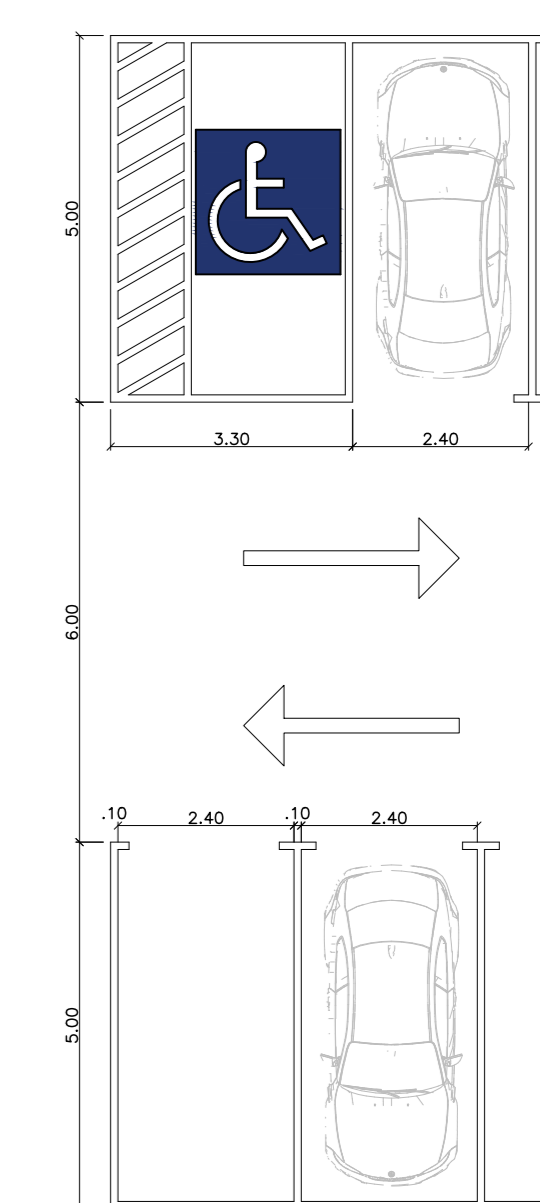

VAGAS DO ESTACIONAMENTO
Escala: 1:100

UNIVERSIDADE FEDERAL DO PARÁ
FACULDADE DE ARQUITETURA E URBANISMO

DISCIPLINA: TCC II - PRÉ-PROJETO DE UM CENTRO DE LAZER

DOCENTE: RONALDO CARVALHO

ASSUNTO: ESTACIONAMENTO E PAISAGISMO

ALUNO: AMANDA DE PAULA BENTES PESSOA

DATA: 05/07/2019

FOLHA: 02

ESCALA: INDICADA