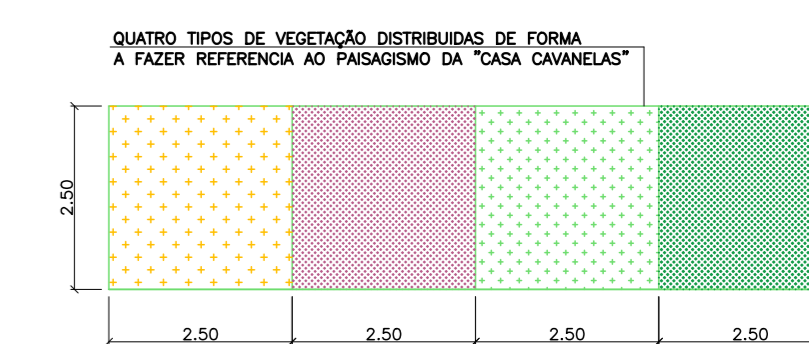

GRAMA PAISAGISMO
Escala: 1:100