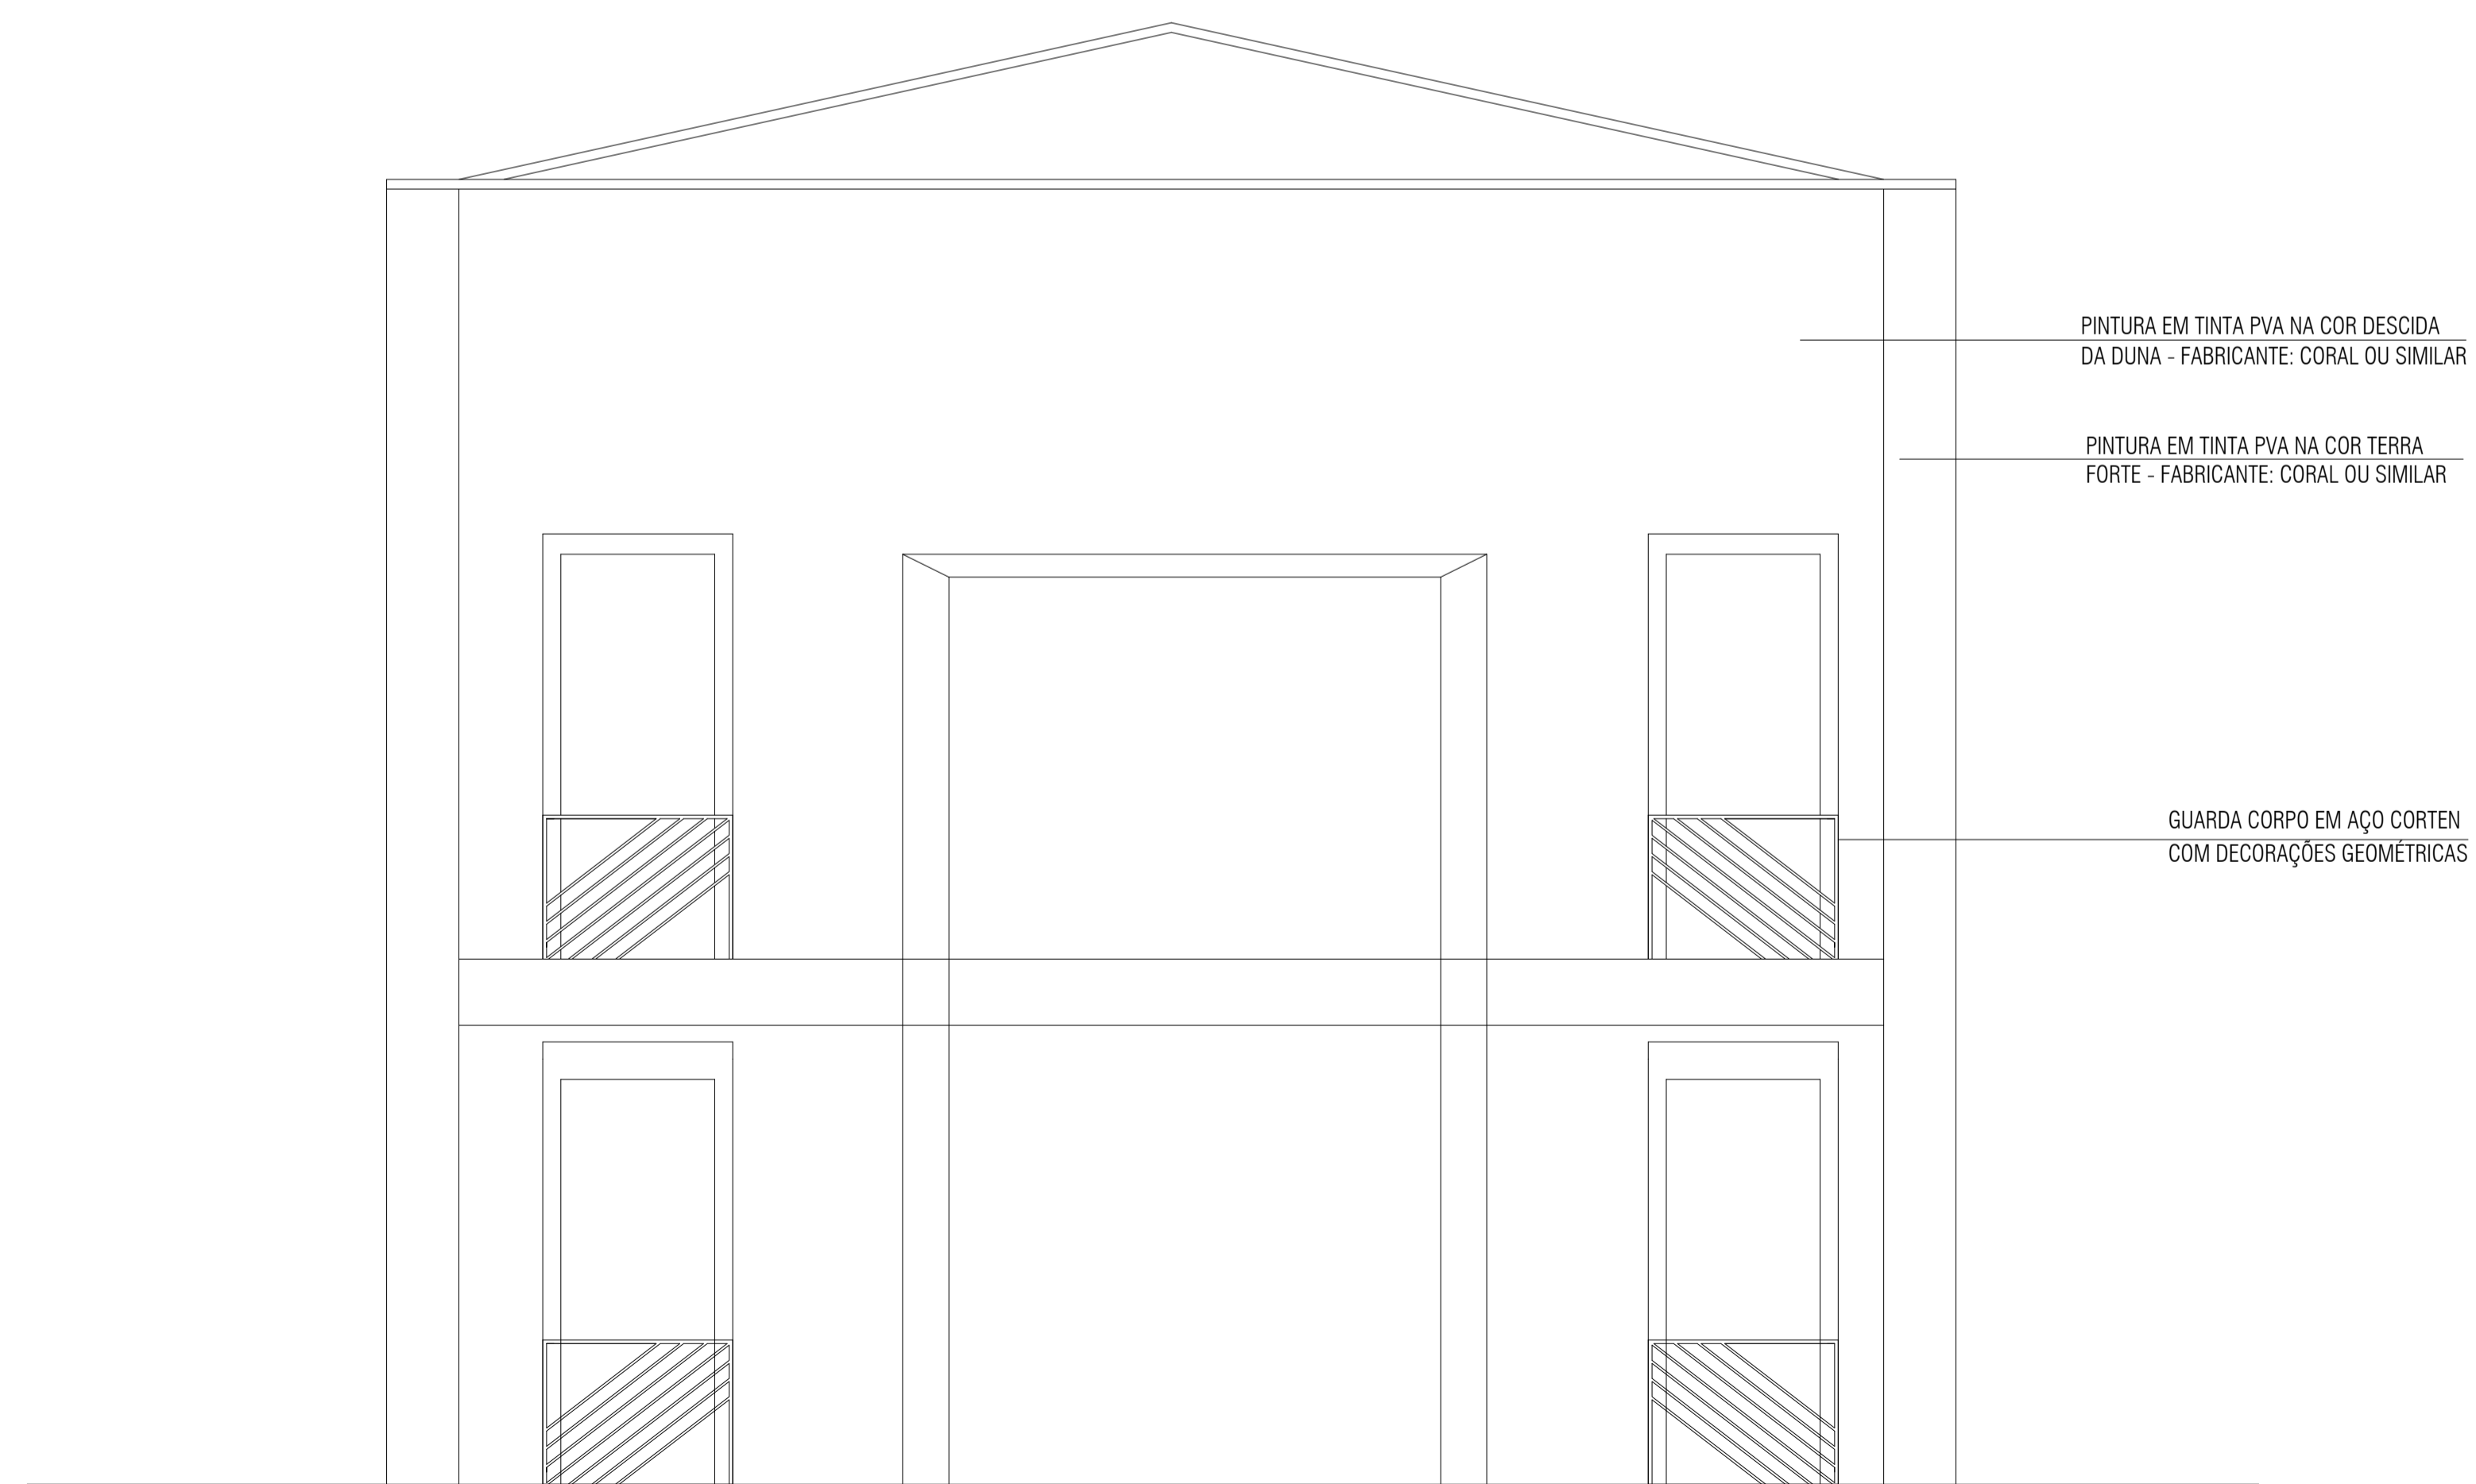

FACHADA PRINCIPAL
Esc 1/50

FACHADA LATERAL
Esc 1/50

	PROJETO: UIRAPURU CENTRO DE ARTES: PROJETO DE REABILITAÇÃO ARQUITETÔNICA PARA UMA ESCOLA DE ARTES E GALERIA NO CENTRO HISTÓRICO DE BELÉM-PA	PRIMEIRA-FOLHA Nº:	
	ENDEREÇO: TV. PADRE CHAMPAGNAT - CAMPINA, BELÉM - PA	ORIENTADORA: PROF. DRA. ROSEANE NORAT	17
	TÍTULO: ELEVAÇÕES DE FACHADA	DISCENTE: GIULIA GAMA TOBIAS FURTADO (201504340014)	17
		ESCALA: INDICADA DATA: 20/12/2019	