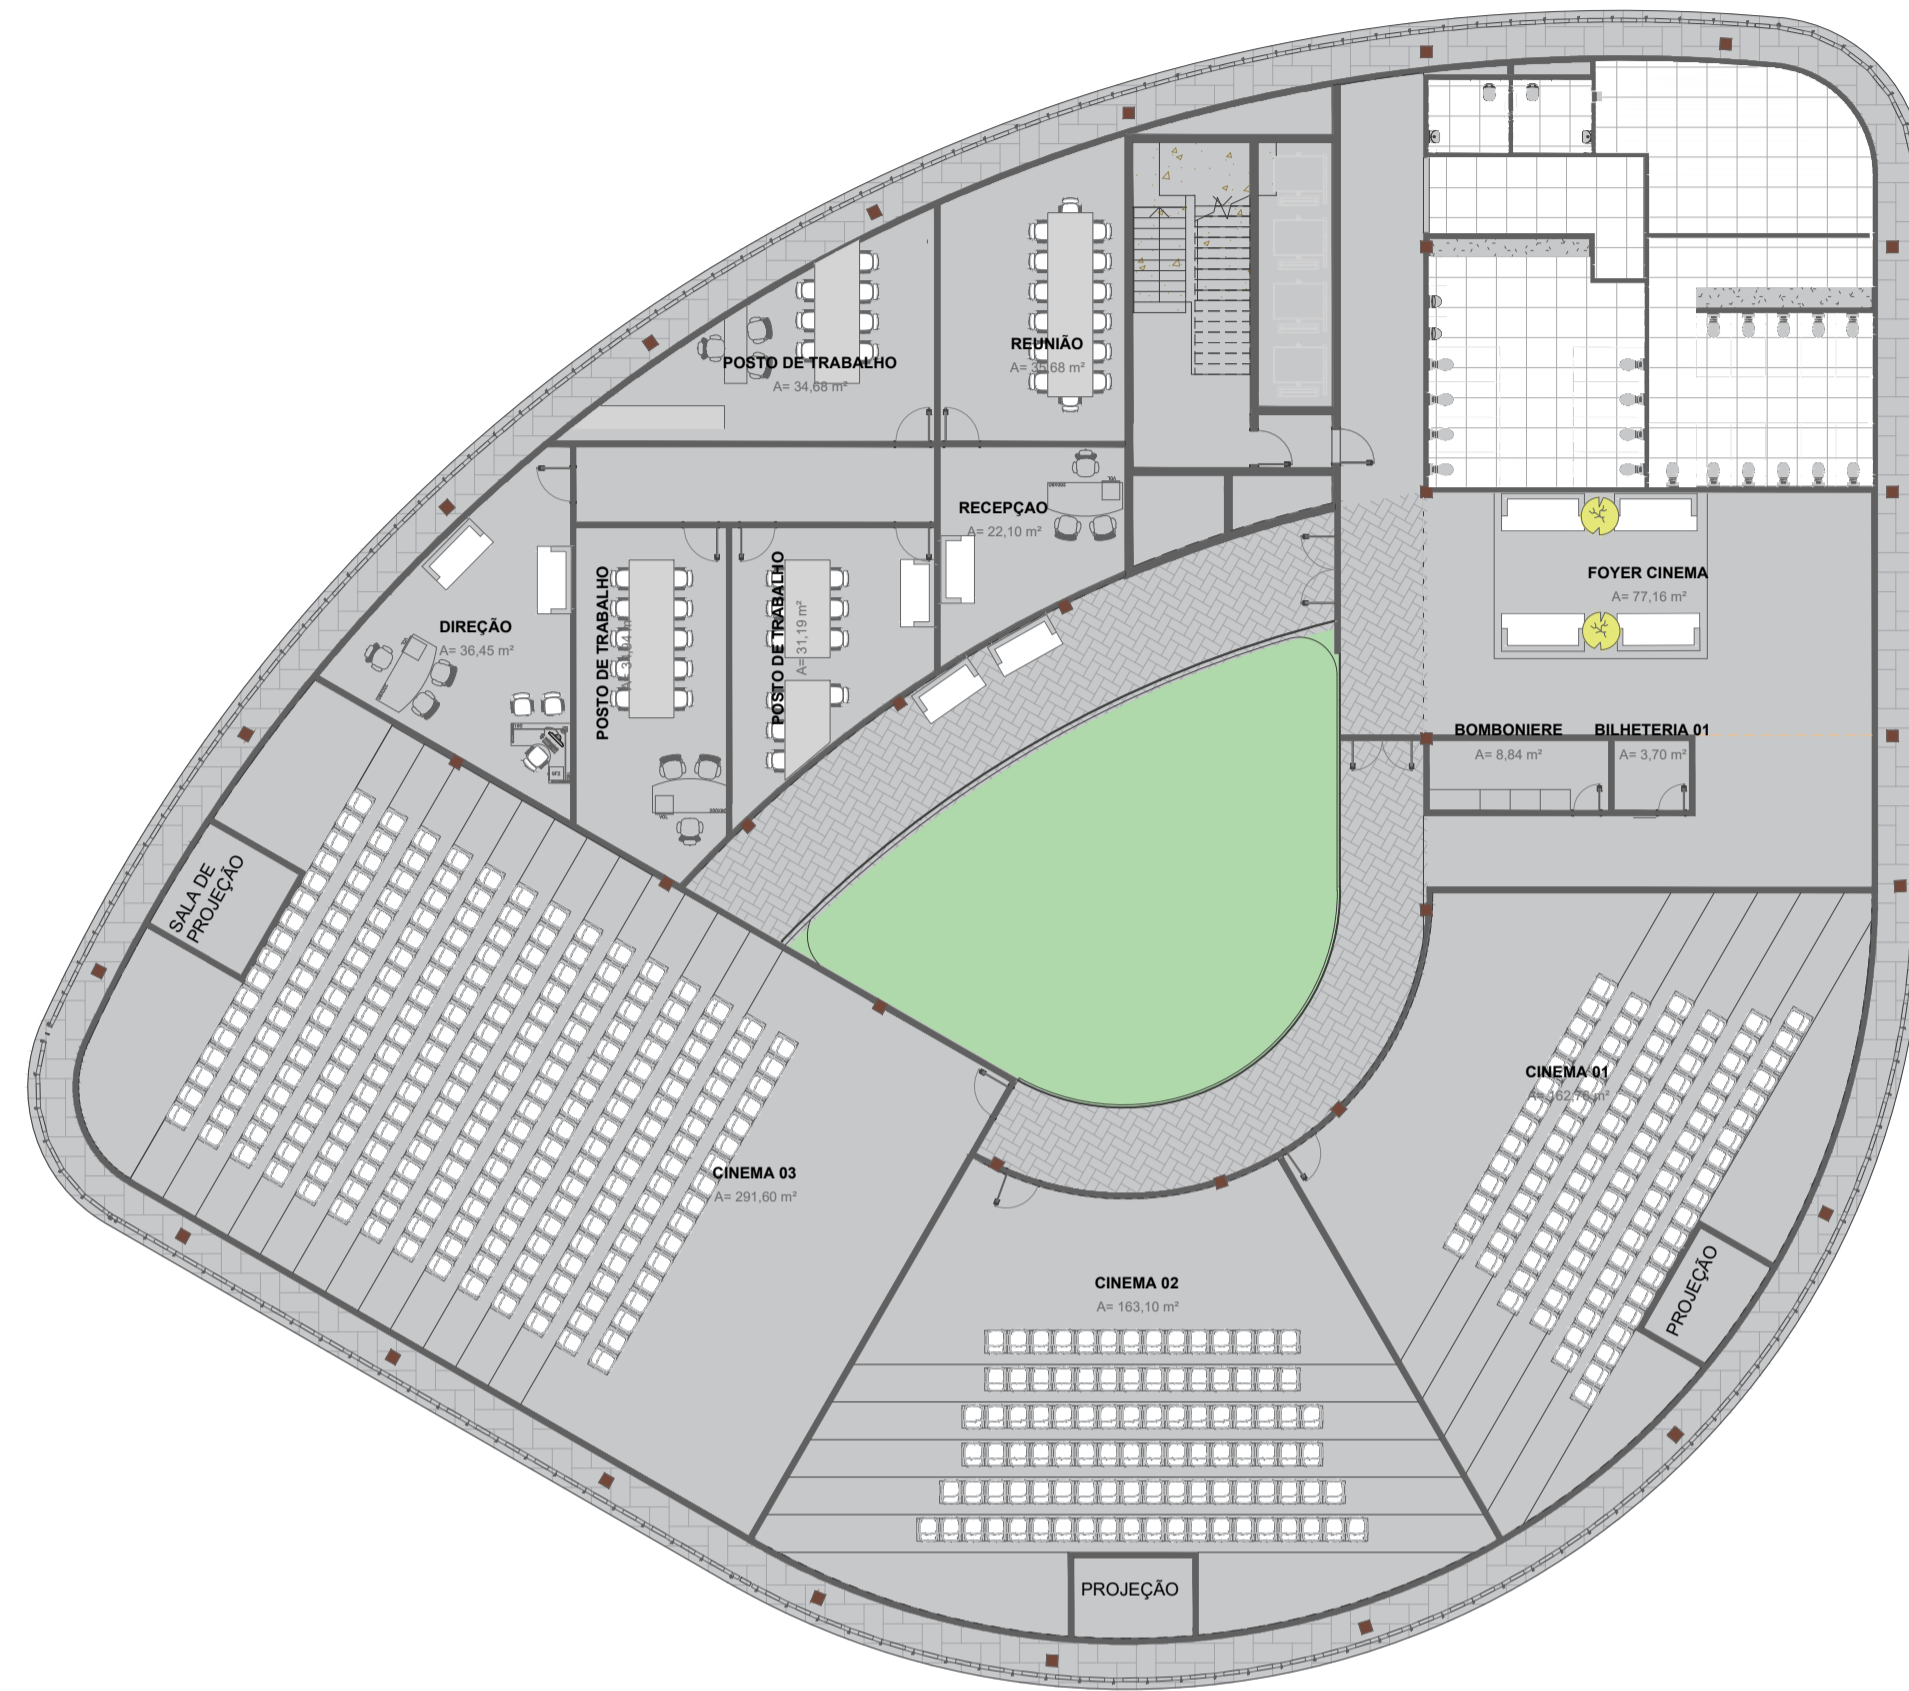

TABELA DE REVESTIMENTOS					
Nome	Área	Perímetro	Acabamento do piso	Acabamento do forro	Acabamento da parede
ACERVO DE VÍDEO	23,84 m²	19,82	CORODUM	LAJE	PINTURA BRANCA
ADM	80,82 m²	35,98	CORODUM	LAJE	PINTURA BRANCA
ARMZEN	9,79 m²	12,53	CORODUM	LAJE	PINTURA BRANCA
ATELIÉ	77,37 m²	35,28	CORODUM	LAJE	PINTURA BRANCA
ATEND.	11,36 m²	16,50	CORODUM	LAJE	PINTURA BRANCA
BACK STAGE 01	34,51 m²	34,68	VINILICO AMBIENTA9345694	LAJE	PINTURA BRANCA
BACK STAGE 02	34,33 m²	34,81	VINILICO AMBIENTA9345694	LAJE	PINTURA BRANCA
BIBLIOTECA	377,19 m²	127,24	VINILICO AMBIENTA9345694	LAJE	PINTURA BRANCA
BIBLIOTECONOMIA	73,10 m²	35,98	VINILICO AMBIENTA9345694	LAJE	PINTURA BRANCA
BILHETERIA 01	3,70 m²	7,70	VINILICO CORODUM	LAJE	PINTURA BRANCA
BILHETERIA 2	19,34 m²	21,21	CORODUM	LAJE	PINTURA BRANCA
BOMBONIERE	8,84 m²	13,25	CORODUM	LAJE	PINTURA BRANCA
BRIQUEDOTECA	60,17 m²	32,94	CORODUM	LAJE	PINTURA BRANCA
CAMARIM	<varia>	<varia>	CORODUM	LAJE	PINTURA BRANCA
CAMAROTE 01	26,56 m²	23,66	CARPETE AMBIENTA 106 Lima	LAJE	PINTURA BRANCA
CAMAROTE 02	26,03 m²	23,21	CARPETE AMBIENTA 106 Lima	LAJE	PINTURA BRANCA
CAMAROTE 03	71,97 m²	33,95	CARPETE AMBIENTA 106 Lima	LAJE	PINTURA BRANCA
CINEMA 01	162,76 m²	56,87	CARPETE AMBIENTA 106 Lima	FORRO ACÚSTICO	CARPETE AMBIENTA 106
CINEMA 02	163,10 m²	57,26	CARPETE AMBIENTA 106 Lima	FORRO ACÚSTICO	CARPETE AMBIENTA 106
CINEMA 03	291,60 m²	99,77	CARPETE AMBIENTA 106 Lima	FORRO ACÚSTICO	CARPETE AMBIENTA 106
CIRCULAÇÃO 01	197,19 m²	104,55	CARPETE AMBIENTA 106 Lima	LAJE	CARPETE AMBIENTA 106
CIRCULAÇÃO 02	181,26 m²	83,82	CARPETE AMBIENTA 106 Lima	LAJE	PINTURA BRANCA
COPA	53,54 m²	32,71	CORODUM	LAJE	METADE CERÂMICA/PINTURA
COZINHA 01	60,08 m²	31,13	CORODUM	LAJE	METADE CERÂMICA/PINTURA
COZINHA 02	15,39 m²	16,80	CORODUM	LAJE	METADE CERÂMICA/PINTURA
CÂMARA FRIA	9,29 m²	12,19	CORODUM	LAJE	CERÂMICA BRANCA
DANÇA	100,49 m²	124,25	CORODUM	LAJE	PINTURA BRANCA
DEPÓSITO	38,00 m²	24,60	CORODUM	LAJE	CERÂMICA BRANCA
DIREÇÃO	36,45 m²	26,95	CORODUM	LAJE	PINTURA BRANCA
DMI	<varia>	<varia>	CERÂMICA BRANCA 30x30cm	LAJE	CERÂMICA BRANCA
ENTRADA/SAÍDA DE AR	4,76 m²	8,96	VINILICO CORODUM	LAJE	CIMENTO QUEIMADO
ESTOQUE	<varia>	<varia>	CORODUM	LAJE	PINTURA BRANCA
FEM.	<varia>	<varia>	CERÂMICA BRANCA 30x30cm	LAJE	METADE CERÂMICA/PINTURA
FONOTECA	150,00 m²	48,40	CORODUM	LAJE	PINTURA BRANCA
FOSSO	20,15 m²	26,04	CARPETE AMBIENTA 106 Lima	LAJE	CARPETE AMBIENTA 106
FOYER CINEMA	77,16 m²	36,81	VINILICO AMBIENTA9345694	LAJE	PINTURA BRANCA
FOYER TEATRO	200,02 m²	62,53	CARPETE AMBIENTA 106 Lima	LAJE	PINTURA BRANCA
FRALDÁRIO	14,73 m²	15,97	CERÂMICA BRANCA 30x30cm	LAJE	METADE CERÂMICA/PINTURA
FUNCIONARIOS	70,36 m²	34,36	CORODUM	LAJE	PINTURA BRANCA
GALERIA	217,56 m²	60,55	CORODUM	LAJE	PINTURA BRANCA
GIBITECA	124,97 m²	45,23	VINILICO CORODUM	LAJE	PINTURA BRANCA
HALL	165,81 m²	53,87	CORODUM	LAJE	CIMENTO QUEIMADO
HALL ABERTO	191,27 m²	55,44	CORODUM	LAJE	CIMENTO QUEIMADO
HEMEROTECA	112,95 m²	42,79	CORODUM	LAJE	PINTURA BRANCA
JARDIM	318,44 m²	72,63	CALÇADA CIMENTÍCIA		
LIVRARIA	219,78 m²	61,42	CORODUM	LAJE	PINTURA BRANCA
LOCAL FAMÍLIA	28,90 m²	22,65	CORODUM	LAJE	METADE CERÂMICA/PINTURA
LUDOTECA	136,08 m²	53,79	CORODUM	LAJE	PINTURA BRANCA
MASC.	<varia>	<varia>	CERÂMICA BRANCA 30x30cm	LAJE	CERÂMICA BRANCA
MÚSICA	82,87 m²	37,38	CORODUM	LAJE	PINTURA BRANCA
PALCO	109,93 m²	42,91	CARPETE AMBIENTA 106 Lima	FORRO ACÚSTICO	CARPETE AMBIENTA 106
PCD	<varia>	<varia>	CERÂMICA BRANCA 30x30cm	LAJE	PINTURA BRANCA
PLATEIA	259,22 m²	64,51	CARPETE AMBIENTA 106 Lima	FORRO ACÚSTICO	CARPETE AMBIENTA 106
POSTO DE TRABALHO	<varia>	<varia>	CORODUM	LAJE	PINTURA BRANCA
RECEPÇÃO	22,10 m²	19,61	CORODUM	LAJE	PINTURA BRANCA
RECEPÇÃO	45,61 m²	27,01	CORODUM	LAJE	PINTURA BRANCA
REUNIÃO	35,68 m²	24,59	CORODUM	LAJE	PINTURA BRANCA
SALA DE INFORMÁTICA	65,48 m²	35,99	CORODUM	LAJE	PINTURA BRANCA
SALA DE VÍDEO	<varia>	<varia>	CORODUM	LAJE	PINTURA BRANCA
SALA MULTIUSO	92,13 m²	39,28	CORODUM	LAJE	PINTURA BRANCA
SALÃO	253,49 m²	69,60	CARPETE AMBIENTA 106 Lima	LAJE	PINTURA BRANCA
T.I.	7,32 m²	11,24	CORODUM	LAJE	PINTURA BRANCA
TEATRO	103,39 m²	41,41	VINILICO AMBIENTA9345694	LAJE	PINTURA BRANCA
TERRAÇO JARDIM	699,02 m²	170,67	CALÇADA CIMENTÍCIA		
VARANDA	108,26 m²	84,87	VINILICO AMBIENTA9345694	LAJE	PINTURA BRANCA
VEST. FEM.	<varia>	<varia>	CERÂMICA BRANCA 30x30cm	LAJE	CERÂMICA BRANCA
VEST. MASC.	<varia>	<varia>	CERÂMICA BRANCA 30x30cm	LAJE	CERÂMICA BRANCA
ÁREA TÉCNICA	<varia>	<varia>	CERÂMICA BRANCA 30x30cm	LAJE	PINTURA BRANCA