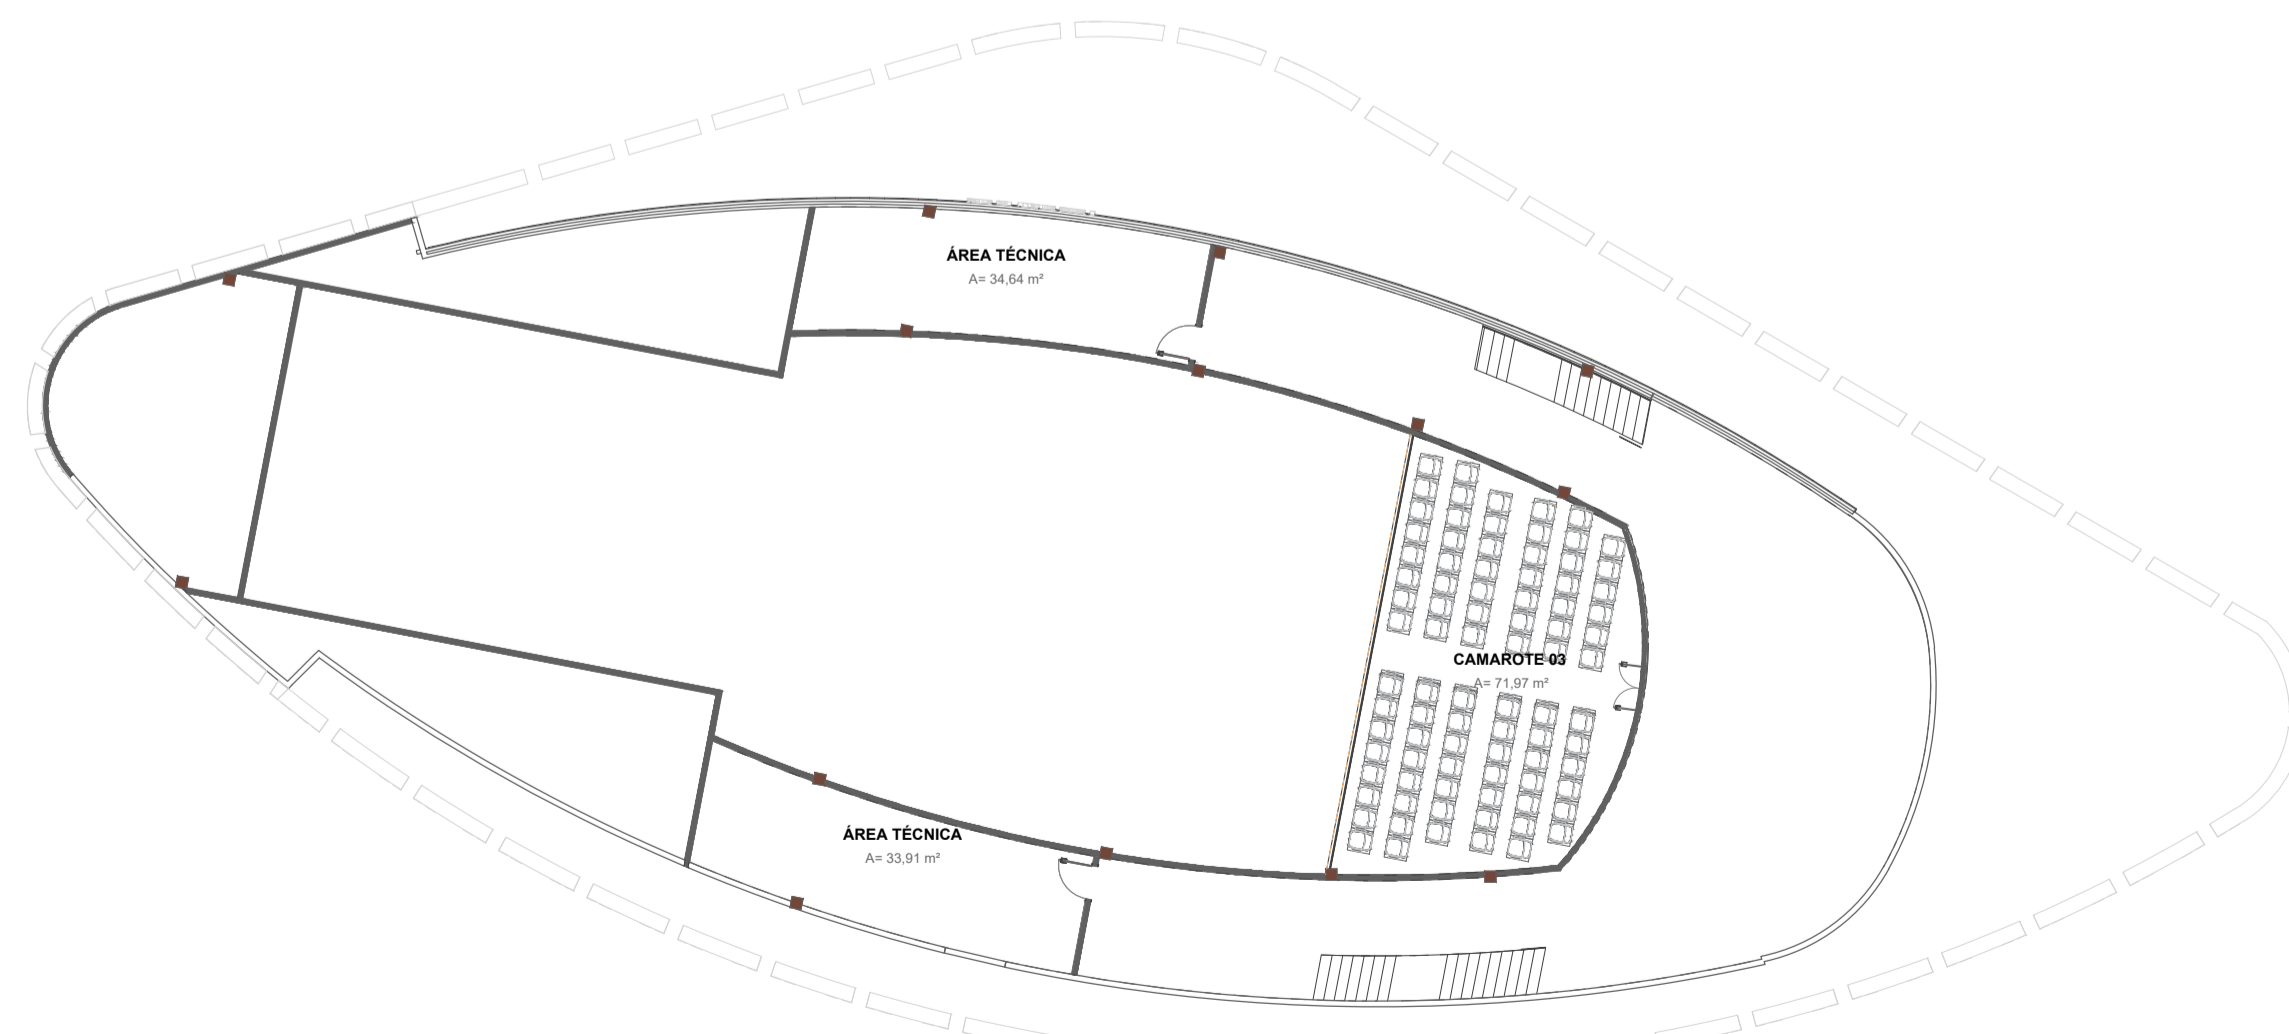

TABELA DE REVESTIMENTOS					
Nome	Área	Perímetro	Acabamento do piso	Acabamento do forro	Acabamento da parede
ACERVO DE VÍDEO	23,84 m²	19,82	CORODUM	LAJE	PINTURA BRANCA
ADM	80,82 m²	35,98	CORODUM	LAJE	PINTURA BRANCA
ARMZEN	9,79 m²	12,53	CORODUM	LAJE	PINTURA BRANCA
ATELIÉ	77,37 m²	35,28	CORODUM	LAJE	PINTURA BRANCA
ATEND.	11,36 m²	16,50	CORODUM	LAJE	PINTURA BRANCA
BACK STAGE 01	34,51 m²	34,68	VINILICO AMBIENTA9345694	LAJE	PINTURA BRANCA
BACK STAGE 02	34,33 m²	34,81	VINILICO AMBIENTA9345694	LAJE	PINTURA BRANCA
BIBLIOTECA	377,19 m²	127,24	VINILICO AMBIENTA9345694	LAJE	PINTURA BRANCA
BIBLIOTECONOMIA	73,10 m²	35,98	VINILICO AMBIENTA9345694	LAJE	PINTURA BRANCA
BILHETERIA 01	3,70 m²	7,70	VINILICO CORODUM	LAJE	PINTURA BRANCA
BILHETERIA 2	19,34 m²	21,21	CORODUM	LAJE	PINTURA BRANCA
BOMBONIERE	8,84 m²	13,25	CORODUM	LAJE	PINTURA BRANCA
BRIQUEDOTECA	60,17 m²	32,94	CORODUM	LAJE	PINTURA BRANCA
CAMARIM	<varia>	<varia>	CORODUM	LAJE	PINTURA BRANCA
CAMAROTE 01	26,56 m²	23,66	CARPETE AMBIENTA 106 Lima	LAJE	PINTURA BRANCA
CAMAROTE 02	26,03 m²	23,21	CARPETE AMBIENTA 106 Lima	LAJE	PINTURA BRANCA
CAMAROTE 03	71,97 m²	33,95	CARPETE AMBIENTA 106 Lima	LAJE	PINTURA BRANCA
CINEMA 01	162,76 m²	56,87	CARPETE AMBIENTA 106 Lima	FORRO ACÚSTICO	CARPETE AMBIENTA 106
CINEMA 02	163,10 m²	57,26	CARPETE AMBIENTA 106 Lima	FORRO ACÚSTICO	CARPETE AMBIENTA 106
CINEMA 03	291,60 m²	99,77	CARPETE AMBIENTA 106 Lima	FORRO ACÚSTICO	CARPETE AMBIENTA 106
CIRCULAÇÃO 01	197,19 m²	104,55	CARPETE AMBIENTA 106 Lima	LAJE	CARPETE AMBIENTA 106
CIRCULAÇÃO 02	181,26 m²	83,82	CARPETE AMBIENTA 106 Lima	LAJE	PINTURA BRANCA
COPA	53,54 m²	32,71	CORODUM	LAJE	METADE CERÂMICA/PINTURA
COZINHA 01	60,08 m²	31,13	CORODUM	LAJE	METADE CERÂMICA/PINTURA
COZINHA 02	15,39 m²	16,80	CORODUM	LAJE	METADE CERÂMICA/PINTURA
CÂMARA FRIA	9,29 m²	12,19	CORODUM	LAJE	CERÂMICA BRANCA
DANÇA	100,49 m²	124,25	CORODUM	LAJE	PINTURA BRANCA
DEPÓSITO	38,00 m²	24,60	CORODUM	LAJE	CERÂMICA BRANCA
DIREÇÃO	36,45 m²	26,95	CORODUM	LAJE	PINTURA BRANCA
DMI	<varia>	<varia>	CERÂMICA BRANCA 30x30cm	LAJE	CERÂMICA BRANCA
ENTRADA/SAÍDA DE AR	4,76 m²	8,96	VINILICO CORODUM	LAJE	CIMENTO QUEIMADO
ESTOQUE	<varia>	<varia>	CORODUM	LAJE	PINTURA BRANCA
FEM.	<varia>	<varia>	CERÂMICA BRANCA 30x30cm	LAJE	METADE CERÂMICA/PINTURA
FONOTECA	150,00 m²	48,40	CORODUM	LAJE	PINTURA BRANCA
FOSSO	20,15 m²	26,04	CARPETE AMBIENTA 106 Lima	LAJE	CARPETE AMBIENTA 106
FOYER CINEMA	77,16 m²	36,81	VINILICO AMBIENTA9345694	LAJE	PINTURA BRANCA
FOYER TEATRO	200,02 m²	62,53	CARPETE AMBIENTA 106 Lima	LAJE	PINTURA BRANCA
FRALDÁRIO	14,73 m²	15,97	CERÂMICA BRANCA 30x30cm	LAJE	METADE CERÂMICA/PINTURA
FUNCIONARIOS	70,36 m²	34,36	CORODUM	LAJE	PINTURA BRANCA
GALERIA	217,56 m²	60,55	CORODUM	LAJE	PINTURA BRANCA
GIBITECA	124,97 m²	45,23	VINILICO CORODUM	LAJE	PINTURA BRANCA
HALL	165,81 m²	53,87	CORODUM	LAJE	CIMENTO QUEIMADO
HALL ABERTO	191,27 m²	55,44	CORODUM	LAJE	CIMENTO QUEIMADO
HEMEROTECA	112,95 m²	42,79	CORODUM	LAJE	PINTURA BRANCA
JARDIM	318,44 m²	72,63	CALÇADA CIMENTÍCIA		
LIVRARIA	219,78 m²	61,42	CORODUM	LAJE	PINTURA BRANCA
LOCAL FAMÍLIA	28,90 m²	22,65	CORODUM	LAJE	METADE CERÂMICA/PINTURA
LUDOTECA	136,08 m²	53,79	CORODUM	LAJE	PINTURA BRANCA
MASC.	<varia>	<varia>	CERÂMICA BRANCA 30x30cm	LAJE	CERÂMICA BRANCA
MÚSICA	82,87 m²	37,38	CORODUM	LAJE	PINTURA BRANCA
PALCO	109,93 m²	42,91	CARPETE AMBIENTA 106 Lima	FORRO ACÚSTICO	CARPETE AMBIENTA 106
PCD	<varia>	<varia>	CERÂMICA BRANCA 30x30cm	LAJE	PINTURA BRANCA
PLATEIA	259,22 m²	64,51	CARPETE AMBIENTA 106 Lima	FORRO ACÚSTICO	CARPETE AMBIENTA 106
POSTO DE TRABALHO	<varia>	<varia>	CORODUM	LAJE	PINTURA BRANCA
RECEPÇÃO	22,10 m²	19,61	CORODUM	LAJE	PINTURA BRANCA
RECEPÇÃO	45,61 m²	27,01	CORODUM	LAJE	PINTURA BRANCA
REUNIÃO	35,68 m²	24,59	CORODUM	LAJE	PINTURA BRANCA
SALA DE INFORMÁTICA	65,48 m²	35,99	CORODUM	LAJE	PINTURA BRANCA
SALA DE VÍDEO	<varia>	<varia>	CORODUM	LAJE	PINTURA BRANCA
SALA MULTIUSO	92,13 m²	39,28	CORODUM	LAJE	PINTURA BRANCA
SALÃO	253,49 m²	69,60	CARPETE AMBIENTA 106 Lima	LAJE	PINTURA BRANCA
T.I.	7,32 m²	11,24	CORODUM	LAJE	PINTURA BRANCA
TEATRO	103,39 m²	41,41	VINILICO AMBIENTA9345694	LAJE	PINTURA BRANCA
TERRAÇO JARDIM	699,02 m²	170,67	CALÇADA CIMENTÍCIA		
VARANDA	108,26 m²	84,87	VINILICO AMBIENTA9345694	LAJE	PINTURA BRANCA
VEST. FEM.	<varia>	<varia>	CERÂMICA BRANCA 30x30cm	LAJE	CERÂMICA BRANCA
VEST. MASC.	<varia>	<varia>	CERÂMICA BRANCA 30x30cm	LAJE	CERÂMICA BRANCA
ÁREA TÉCNICA	<varia>	<varia>	CERÂMICA BRANCA 30x30cm	LAJE	PINTURA BRANCA