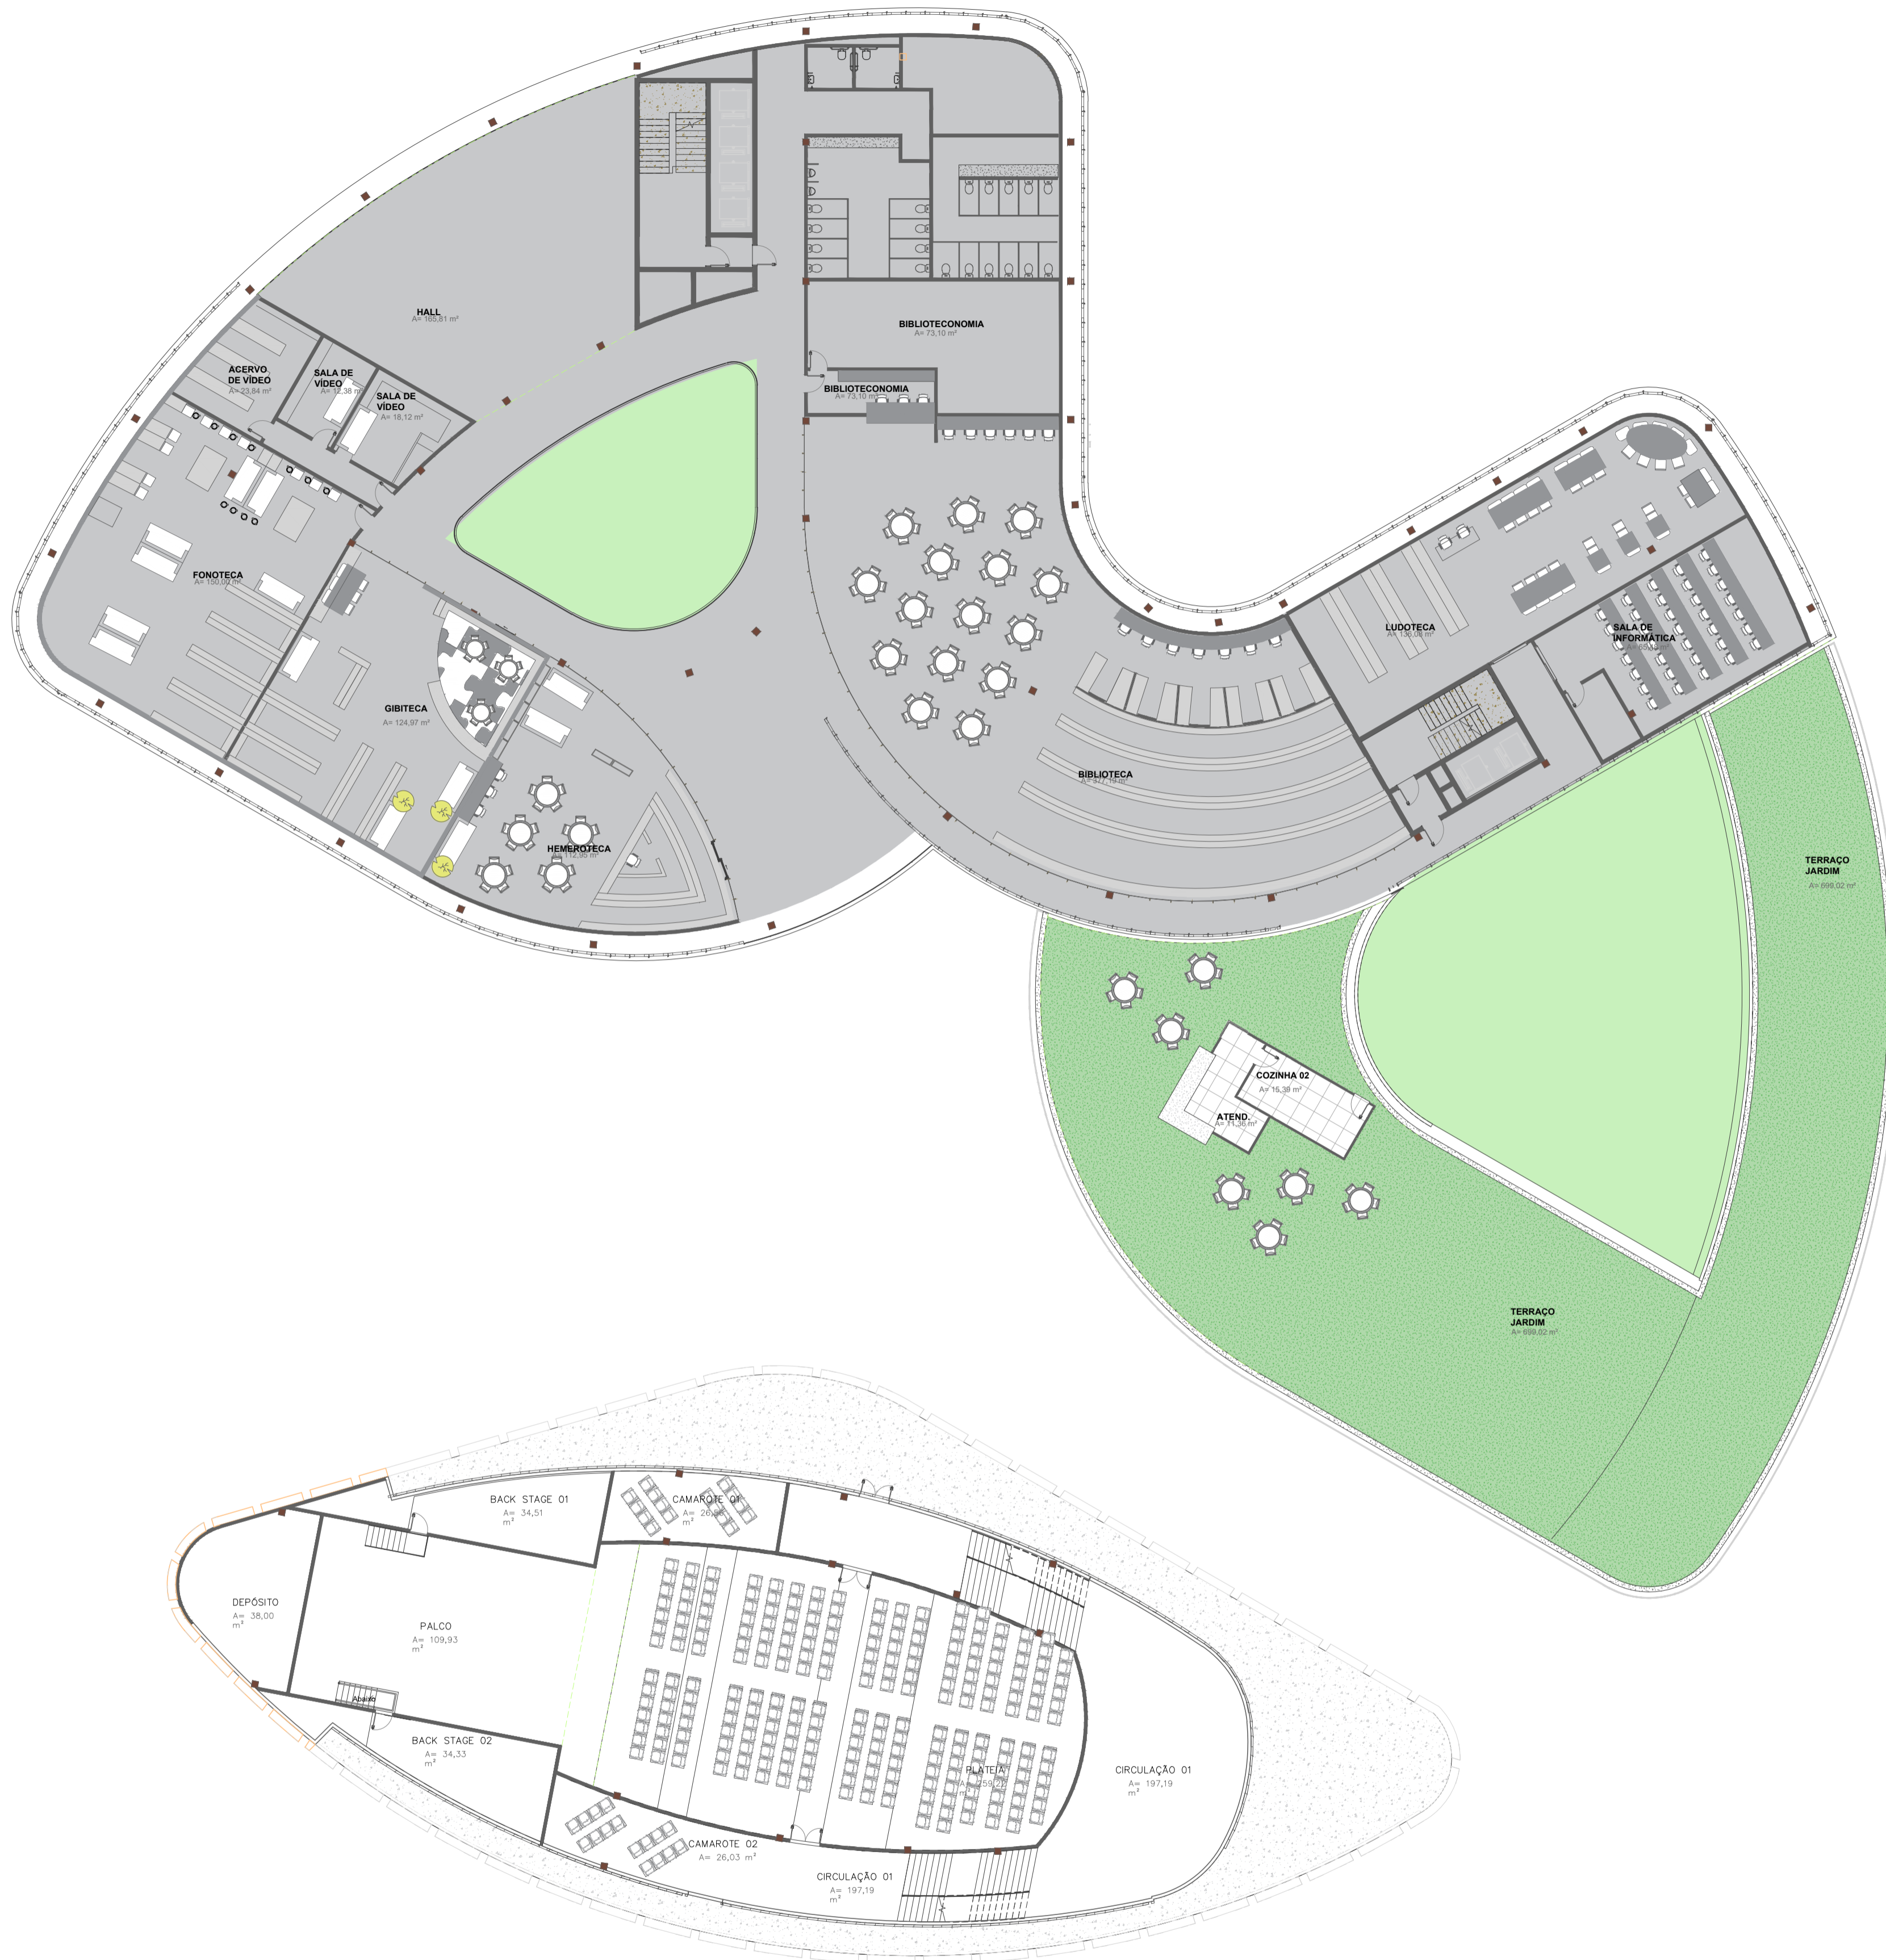

TABELA DE REVESTIMENTOS					
Nome	Área	Perímetro	Acabamento do piso	Acabamento do forro	Acabamento da parede
ACERVO DE VIDEO	23,84 m²	19,82	CORODUM	LAJE	PINTURA BRANCA
ADM	80,82 m²	35,98	CORODUM	LAJE	PINTURA BRANCA
ARMZEN.	9,79 m²	12,53	CORODUM	LAJE	PINTURA BRANCA
ATELIÉ	77,37 m²	35,28	CORODUM	LAJE	PINTURA BRANCA
ATEND.	11,36 m²	16,50	CORODUM	LAJE	PINTURA BRANCA
BACK STAGE 01	34,51 m²	34,68	VINILICO AMBIENTA9345694	LAJE	PINTURA BRANCA
BACK STAGE 02	34,33 m²	34,81	VINILICO AMBIENTA9345694	LAJE	PINTURA BRANCA
BIBLIOTECA	377,19 m²	127,24	VINILICO AMBIENTA9345694	LAJE	PINTURA BRANCA
BIBLIOTECONOMIA	73,10 m²	35,98	VINILICO AMBIENTA9345694	LAJE	PINTURA BRANCA
BILHETERIA 01	3,70 m²	7,70	VINILICO CORODUM	LAJE	PINTURA BRANCA
BILHETERIA 2	19,34 m²	21,21	CORODUM	LAJE	PINTURA BRANCA
BOMBONIERE	8,84 m²	13,25	CORODUM	LAJE	PINTURA BRANCA
BRIQUEDOTECA	60,17 m²	32,94	CORODUM	LAJE	PINTURA BRANCA
CAMARIM	<varia>	<varia>	CORODUM	LAJE	PINTURA BRANCA
CAMAROTE 01	26,56 m²	23,66	CARPETE AMBIENTA 106 Lima	LAJE	PINTURA BRANCA
CAMAROTE 02	26,03 m²	23,21	CARPETE AMBIENTA 106 Lima	LAJE	PINTURA BRANCA
CAMAROTE 03	71,97 m²	33,95	CARPETE AMBIENTA 106 Lima	LAJE	PINTURA BRANCA
CINEMA 01	162,76 m²	56,87	CARPETE AMBIENTA 106 Lima	FORRO ACUSTICO	CARPETE AMBIENTA 106
CINEMA 02	163,10 m²	57,26	CARPETE AMBIENTA 106 Lima	FORRO ACUSTICO	CARPETE AMBIENTA 106
CINEMA 03	291,69 m²	99,77	CARPETE AMBIENTA 106 Lima	FORRO ACUSTICO	CARPETE AMBIENTA 106
CIRCULAÇÃO 01	197,19 m²	104,55	CARPETE AMBIENTA 106 Lima	LAJE	CARPETE AMBIENTA 106
CIRCULAÇÃO 02	181,26 m²	93,92	CARPETE AMBIENTA 106 Lima	LAJE	PINTURA BRANCA
COPA	53,54 m²	32,71	CORODUM	LAJE	METADE CERAMICAPINTURA
COZINHA 01	60,08 m²	31,13	CORODUM	LAJE	METADE CERAMICAPINTURA
COZINHA 02	15,39 m²	16,80	CORODUM	LAJE	METADE CERAMICAPINTURA
CÂMARA FRIA	9,29 m²	12,19	CORODUM	LAJE	CERAMICA/PINTURA
DANÇA	100,49 m²	124,25	CORODUM	LAJE	PINTURA BRANCA
DEPÓSITO	36,00 m²	24,60	CORODUM	LAJE	CERAMICA BRANCA
DIREÇÃO	36,45 m²	28,95	CORODUM	LAJE	PINTURA BRANCA
DMIL	<varia>	<varia>	CERÂMICA BRANCA 30x30cm	LAJE	CERAMICA BRANCA
ENTRADA/ SAIDA DE AR	4,76 m²	8,96	VINILICO CORODUM	LAJE	CIMENTO QUEIMADO
ESTOQUE	<varia>	<varia>	CORODUM	LAJE	PINTURA BRANCA
FEM.	<varia>	<varia>	CERÂMICA BRANCA 30x30cm	LAJE	METADE CERAMICAPINTURA
FONOTECA	150,00 m²	48,40	CORODUM	LAJE	PINTURA BRANCA
FOSSO	20,15 m²	26,04	CARPETE AMBIENTA 106 Lima	LAJE	CARPETE AMBIENTA 106
FOYER CINEMA	77,16 m²	36,81	VINILICO AMBIENTA9345694	LAJE	PINTURA BRANCA
FOYER TEATRO	200,02 m²	62,53	CARPETE AMBIENTA 106 Lima	LAJE	PINTURA BRANCA
FRALDÁRIO	14,73 m²	15,97	CERÂMICA BRANCA 30x30cm	LAJE	METADE CERAMICAPINTURA
FUNCIONÁRIOS	70,36 m²	34,36	CORODUM	LAJE	PINTURA BRANCA
GALERIA	217,56 m²	60,55	CORODUM	LAJE	PINTURA BRANCA
GIBITECA	124,97 m²	45,23	VINILICO CORODUM	LAJE	PINTURA BRANCA
HALL	165,81 m²	53,87	CORODUM	LAJE	CIMENTO QUEIMADO
HALL ABERTO	191,27 m²	55,44	CORODUM	LAJE	CIMENTO QUEIMADO
HEMEROTECA	112,95 m²	42,79	CORODUM	LAJE	PINTURA BRANCA
JARDIM	318,44 m²	72,63	CALÇADA CIMENTICIA		
LIVRARIA	219,78 m²	61,42	CORODUM	LAJE	PINTURA BRANCA
LOCAL FAMILIA	28,90 m²	22,65	CORODUM	LAJE	METADE CERAMICAPINTURA
LUDOTECA	136,08 m²	53,79	CORODUM	LAJE	PINTURA BRANCA
MASC.	<varia>	<varia>	CERÂMICA BRANCA 30x30cm	LAJE	CERAMICA BRANCA
MUSICA	82,87 m²	37,38	CORODUM	LAJE	PINTURA BRANCA
PALCO	109,93 m²	42,91	CARPETE AMBIENTA 106 Lima	FORRO ACUSTICO	CARPETE AMBIENTA 106
PCD	<varia>	<varia>	CERÂMICA BRANCA 30x30cm	LAJE	PINTURA BRANCA
PLATEIA	259,22 m²	64,51	CARPETE AMBIENTA 106 Lima	FORRO ACUSTICO	CARPETE AMBIENTA 106
POSTO DE TRABALHO	<varia>	<varia>	CORODUM	LAJE	PINTURA BRANCA
RECEPCAO	22,10 m²	19,61	CORODUM	LAJE	PINTURA BRANCA
RECEPCAO	45,61 m²	27,01	CORODUM	LAJE	PINTURA BRANCA
REUNIÃO	35,68 m²	24,59	CORODUM	LAJE	PINTURA BRANCA
SALA DE INFORMÁTICA	65,48 m²	35,99	CORODUM	LAJE	PINTURA BRANCA
SALA DE VIDEO	<varia>	<varia>	CORODUM	LAJE	PINTURA BRANCA
SALA MULTUISO	92,13 m²	39,28	CORODUM	LAJE	PINTURA BRANCA
SALÃO	253,49 m²	69,60	CARPETE AMBIENTA 106 Lima	LAJE	PINTURA BRANCA
T.I.	7,32 m²	11,24	CORODUM	LAJE	PINTURA BRANCA
TEATRO	103,39 m²	41,41	VINILICO AMBIENTA9345694	LAJE	PINTURA BRANCA
TERRACO JARDIM	699,02 m²	170,67	CALÇADA CIMENTICIA		
VARANDA	108,26 m²	84,87	VINILICO AMBIENTA9345694	LAJE	PINTURA BRANCA
VEST. FEM.	<varia>	<varia>	CERÂMICA BRANCA 30x30cm	LAJE	CERAMICA BRANCA
VEST. MASC.	<varia>	<varia>	CERÂMICA BRANCA 30x30cm	LAJE	CERAMICA BRANCA
ÁREA TECNICA	<varia>	<varia>	CERÂMICA BRANCA 30x30cm	LAJE	PINTURA BRANCA