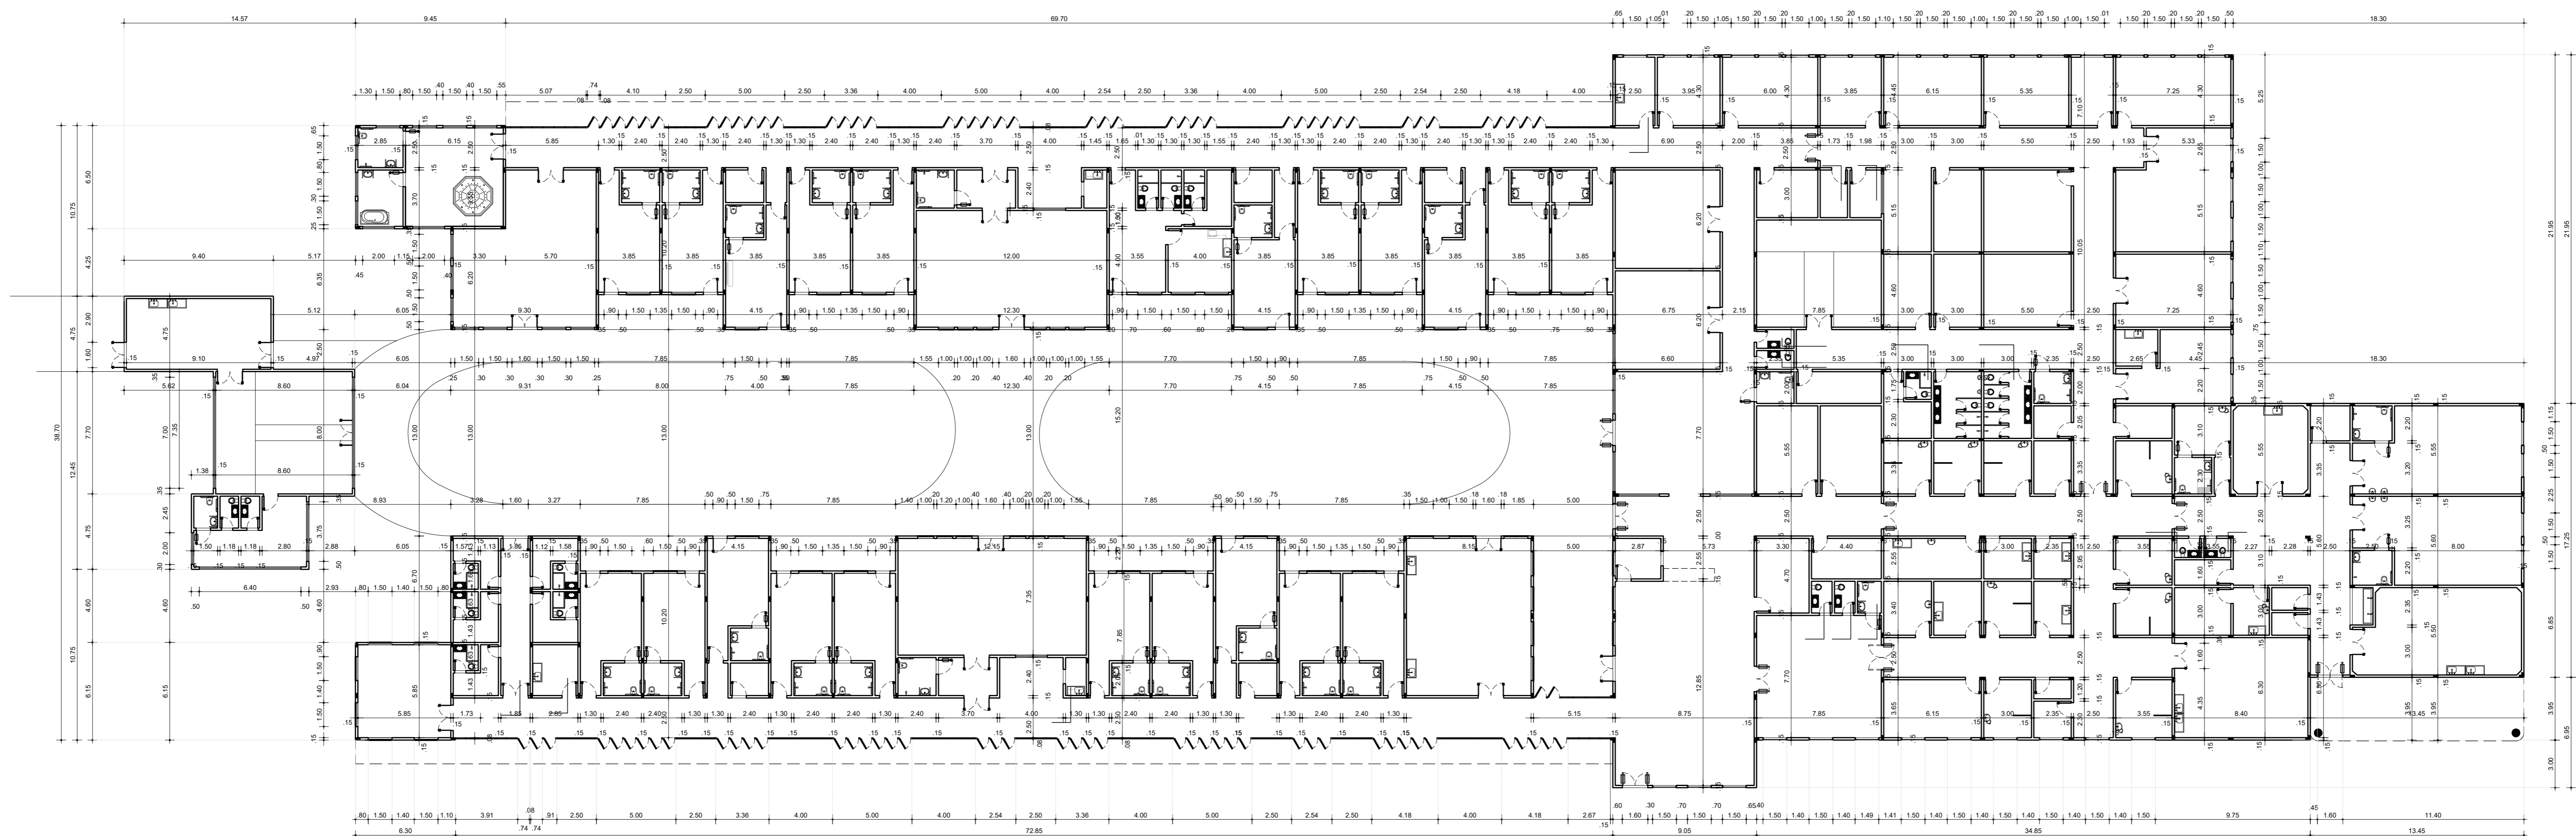

PLANTA BAIXA - COTAS
ESC. 1/200

R - REVESTIMENTO DE PAREDE

P - REVESTIMENTO DE PISO

F - REVESTIMENTO DE FORRO